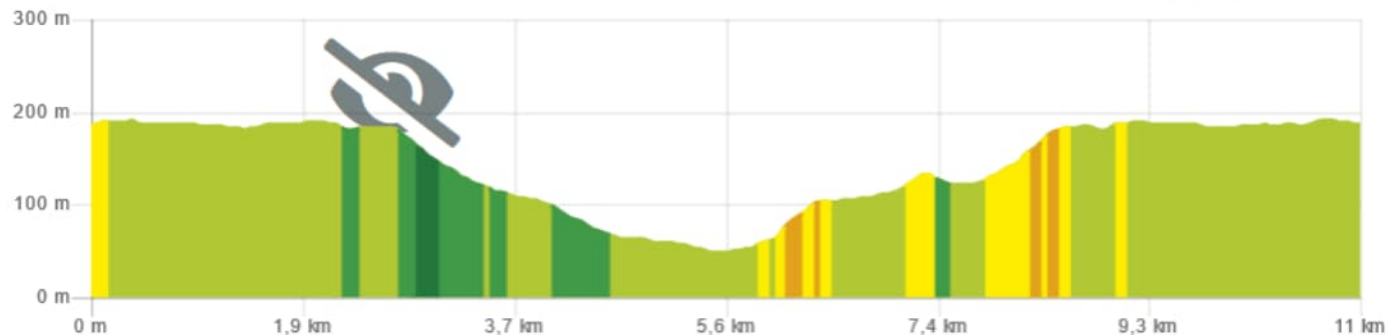

Rando MLC
Utilisateur

© OpenStreetMap contributors

À propos

Randonnée Marche de 11,2 km à découvrir à Île-de-France, Yvelines, Crespières. Cette randonnée est proposée par Rando MLC.

Profil altimétrique

[Légendes](#) | [Plus de détails](#)

Localisation

Pays :	France	Départ:(Dec)	48,895404 / 1,936378
Région :	Île-de-France	Départ:(UTM)	422042 ; 5416374 (31U) N.
Département/Province :	Yvelines		
Commune :	Crespières		
Localité :	Unknown		

Longueur 11,2 km	Altitude max 192 m	Dénivelé positif 182 m
Km-Effort ⓘ 13,6 km	Altitude min 47 m	Dénivelé négatif 181 m
	Boucle Oui	