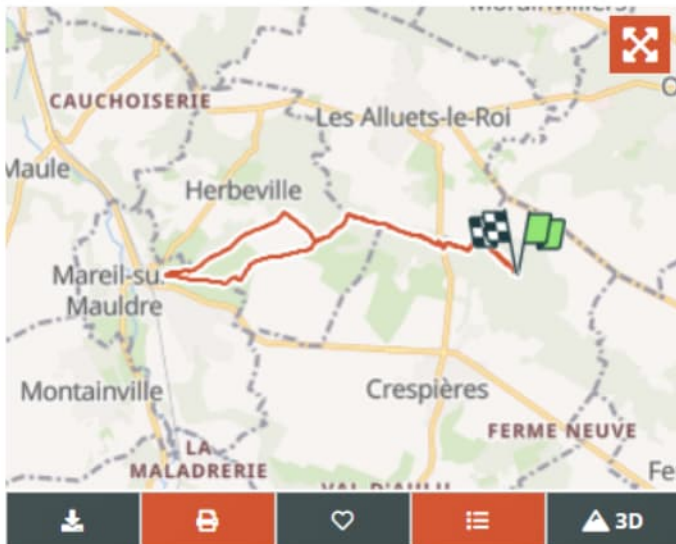

Rando MLC
Utilisateur

© OpenStreetMap contributors

À propos

Randonnée Marche de 11,2 km à découvrir à Île-de-France, Yvelines, Crespières. Cette randonnée est proposée par Rando MLC.

Profil altimétrique

[Légendes](#) | [Plus de détails](#)

Localisation

Pays :	France	Départ:(Dec)	48,895404 / 1,936378
Région :	Île-de-France	Départ:(UTM)	422042 ; 5416374 (31U) N.
Département/Province :	Yvelines		
Commune :	Crespières		
Localité :	Unknown		

Longueur 11,2 km	Altitude max 192 m	Dénivelé positif 182 m
Km-Effort ⓘ 13,6 km	Altitude min 47 m	Dénivelé négatif 181 m
	Boucle Oui	