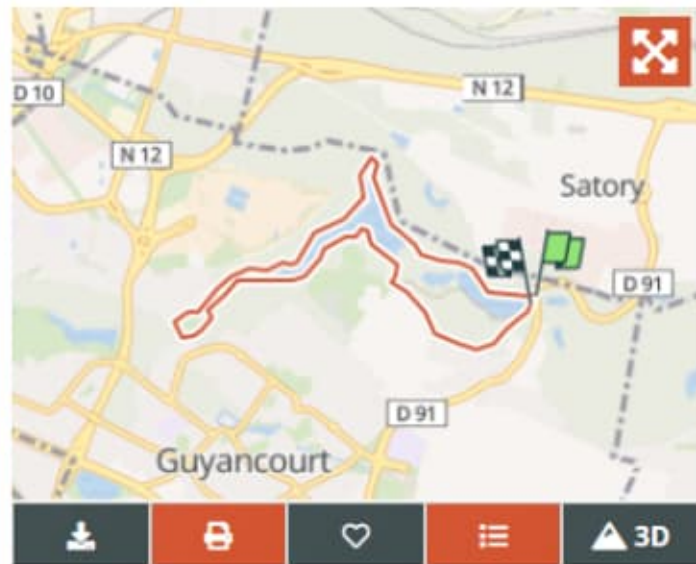

**Rando MLC**  
Utilisateur

## À propos

Randonnée Marche de 6,6 km à découvrir à Île-de-France, Yvelines, Guyancourt. Cette randonnée est proposée par Rando MLC.

## Profil altimétrique

[Légendes](#) | [Plus de détails](#)

## Localisation

<b>Longueur</b> 6,6 km	<b>Altitude max</b> 162 m	<b>Dénivelé positif</b> 93 m
<b>Km-Effort</b> ⓘ 7,9 km	<b>Altitude min</b> 126 m	<b>Dénivelé négatif</b> 95 m
<b>Boucle</b> Oui		

Pays :	France	Départ:(Dec)	48,780398 / 2,096165
Région :	Île-de-France	Départ:(UTM)	433601 ; 5403438 (31U) N.
Département/Province :	Yvelines		
Commune :	Guyancourt		
Localité :	Unknown		