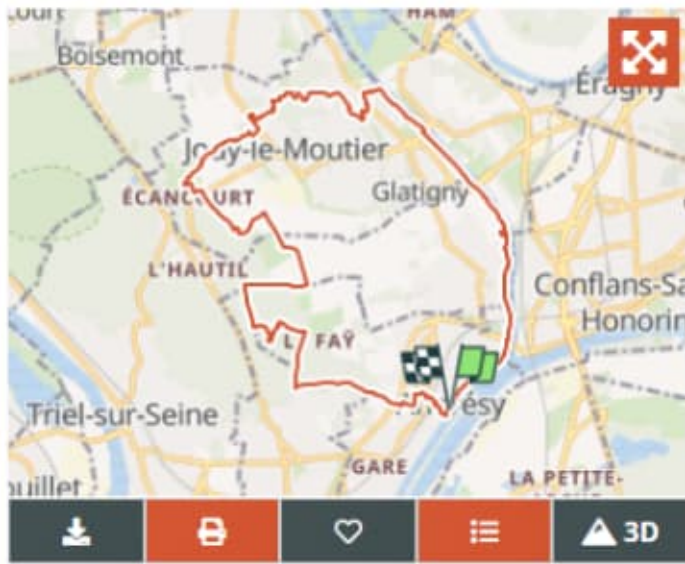

Rando MLC
Utilisateur

À propos

Randonnée Marche de 18,1 km à découvrir à Île-de-France, Yvelines, Andrésy. Cette randonnée est proposée par Rando MLC.

Profil altimétrique

[Légendes](#) | [Plus de détails](#)

Localisation

© OpenStreetMap contributors

Longueur 18,1 km	Altitude max 174 m	Dénivelé positif 346 m
Km-Effort ⓘ 23 km	Altitude min 17 m	Dénivelé négatif 344 m
Boucle Oui		

Pays :	France	Départ:(Dec)	48,981464 / 2,060944
Région :	Île-de-France	Départ:(UTM)	431290 ; 5425820 (31U)
Département/Province :	Yvelines		N.
Commune :	Andrésy		
Localité :	Unknown		