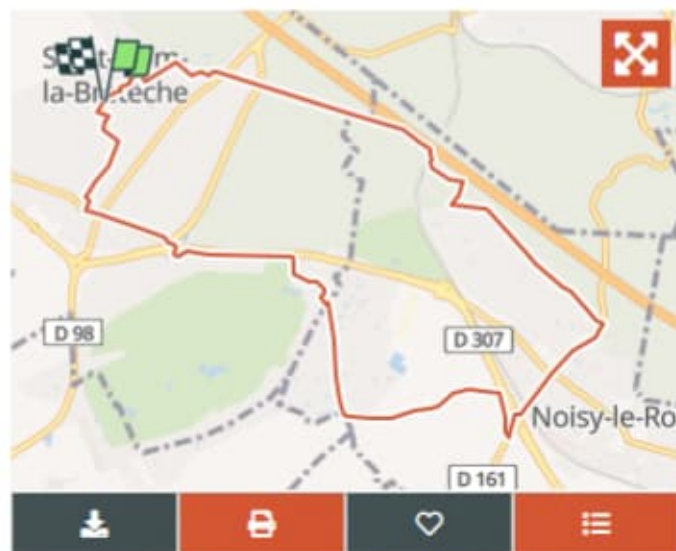

Rando MLC
Utilisateur

À propos

Randonnée Marche de 10,3 km à découvrir à Île-de-France, Yvelines, Saint-Nom-la-Bretèche. Cette randonnée est proposée par Rando MLC.

Profil altimétrique

[Légendes](#) | [Plus de détails](#)

Localisation

Pays :	France	Départ:(Dec)	48,862484 / 2,019767
Région :	Île-de-France	Départ:(UTM)	428107 ; 5412632 (31U)
Département/Province :	Yvelines		N.
Commune :	Saint-Nom-la-Bretèche		
Localité :	Unknown		

© OpenStreetMap contributors

Longueur 10,3 km	Altitude max 176 m	Dénivelé positif 132 m
Km-Effort ⓘ 12 km	Altitude min 116 m	Dénivelé négatif 130 m
Boucle Oui		