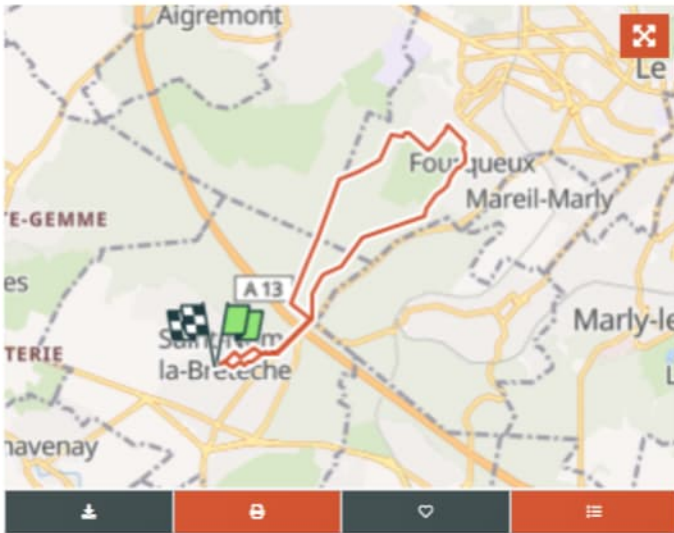

anseahme
Utilisateur

À propos

Randonnée Marche de 10,9 km à découvrir à Île-de-France, Yvelines, Saint-Nom-la-Bretèche. Cette randonnée est proposée par anseahme.

Profil altimétrique

[Légendes](#) | [Plus de détails](#)

© OpenStreetMap contributors

Localisation

Pays :	France	Départ.(Dec)	48,862606 / 2,019124
Région :	Île-de-France	Départ.(UTM)	428060 ; 5412646 (31U) N.
Département/Province :	Yvelines		
Commune :	Saint-Nom-la-Bretèche		
Localité :	Unknown		

Longueur
10,9 km

Altitude max
198 m

Dénivelé positif
214 m

Km-Effort
13,7 km

Altitude min
83 m

Dénivelé négatif
213 m