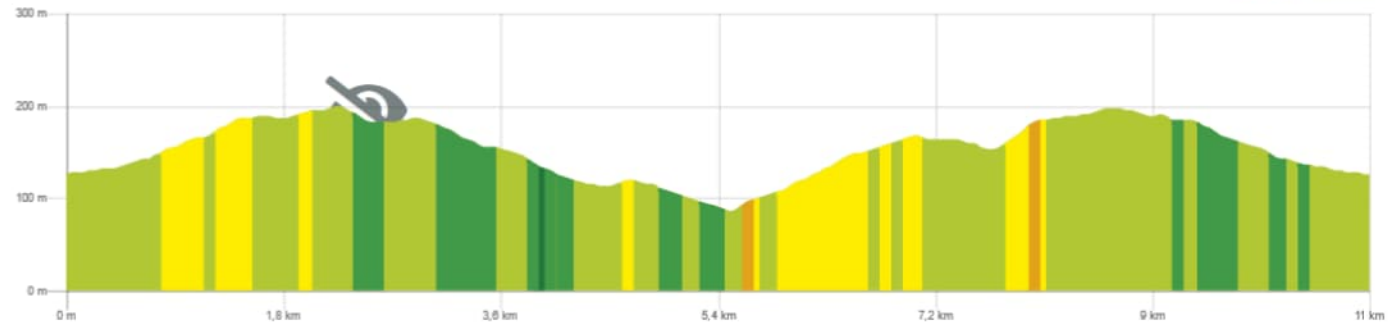

anseahme
Utilisateur

À propos

Randonnée Marche de 10,9 km à découvrir à Île-de-France, Yvelines, Saint-Nom-la-Bretèche. Cette randonnée est proposée par anseahme.

Profil altimétrique

[Légendes](#) | [Plus de détails](#)

© OpenStreetMap contributors

Localisation

Pays :	France	Départ.(Dec)	48,862606 / 2,019124
Région :	Île-de-France	Départ.(UTM)	428060 ; 5412646 (31U) N.
Département/Province :	Yvelines		
Commune :	Saint-Nom-la-Bretèche		
Localité :	Unknown		

Longueur
10,9 km

Altitude max
198 m

Dénivelé positif
214 m

Km-Effort
13,7 km

Altitude min
83 m

Dénivelé négatif
213 m