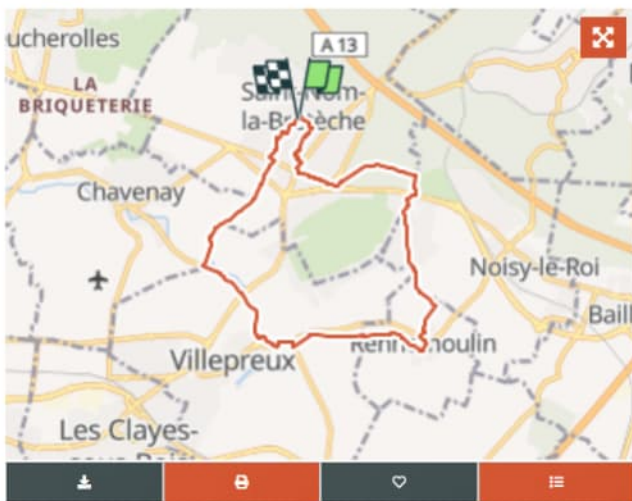

anseume
Utilisateur

À propos

Randonnée Marche de 12,6 km à découvrir à Île-de-France, Yvelines, Saint-Nom-la-Bretèche. Cette randonnée est proposée par anseume.

Profil altimétrique

[Légendes](#) | [Plus de détails](#)

Localisation

Pays :	France	Départ:(Dec)	48,862610 / 2,019740
Région :	Île-de-France	Départ:(UTM)	428105 ; 5412646 (31U) N.
Département/Province :	Yvelines		
Commune :	Saint-Nom-la-Bretèche		
Localité :	Unknown		

© OpenStreetMap contributors

Longueur
12,6 km

Altitude max
145 m

Dénivelé positif
138 m

Km-Effort
14,5 km

Altitude min
80 m

Dénivelé négatif
139 m