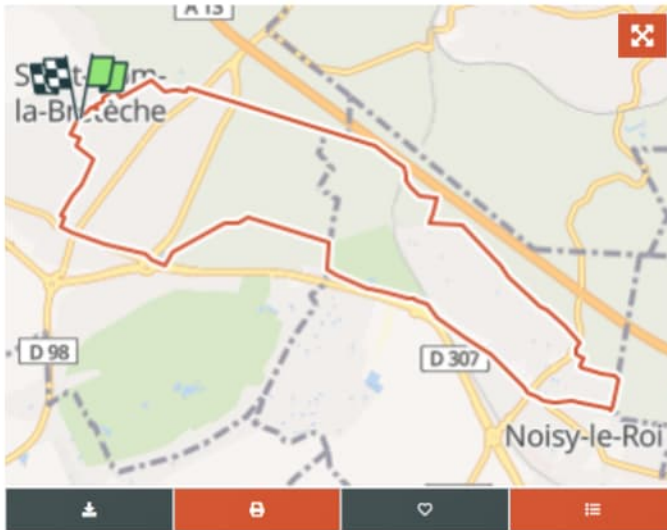

anseahme
Utilisateur

À propos

Randonnée Marche de 10 km à découvrir à Île-de-France, Yvelines, Saint-Nom-la-Bretèche. Cette randonnée est proposée par anseahme.

© OpenStreetMap contributors

Profil altimétrique

[Légendes](#) | [Plus de détails](#)

Localisation

Pays :	France	Départ:(Dec)	48,862573 / 2,019724
Région :	Île-de-France	Départ:(UTM)	428104 ; 5412642 (31U) N.
Département/Province :	Yvelines		
Commune :	Saint-Nom-la-Bretèche		
Localité :	Unknown		

Longueur 10 km	Altitude max 186 m	Dénivelé positif 157 m
Km-Effort 12,1 km	Altitude min 123 m	Dénivelé négatif 160 m