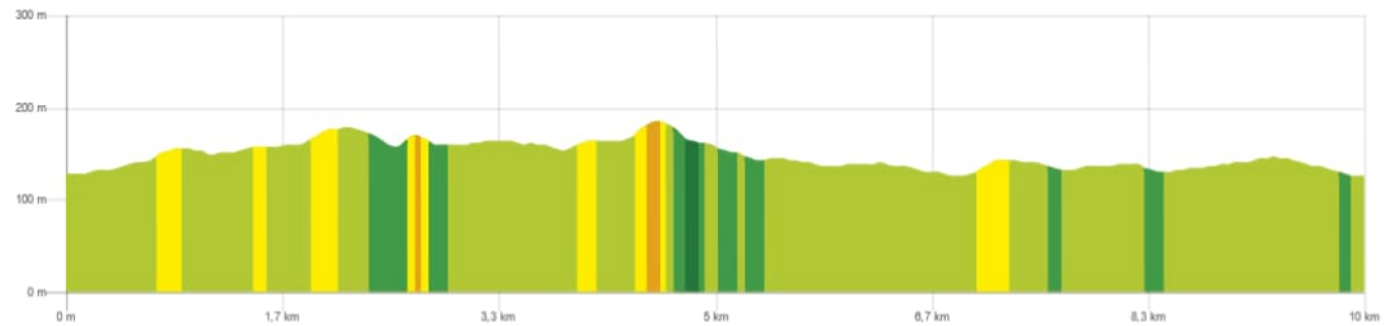

anseahme
Utilisateur

À propos

Randonnée Marche de 10 km à découvrir à Île-de-France, Yvelines, Saint-Nom-la-Bretèche. Cette randonnée est proposée par anseahme.

© OpenStreetMap contributors

Profil altimétrique

[Légendes](#) | [Plus de détails](#)

Localisation

Pays :	France	Départ:(Dec)	48,862573 / 2,019724
Région :	Île-de-France	Départ:(UTM)	428104 ; 5412642 (31U) N.
Département/Province :	Yvelines		
Commune :	Saint-Nom-la-Bretèche		
Localité :	Unknown		

Longueur 10 km	Altitude max 186 m	Dénivelé positif 157 m
Km-Effort 12,1 km	Altitude min 123 m	Dénivelé négatif 160 m