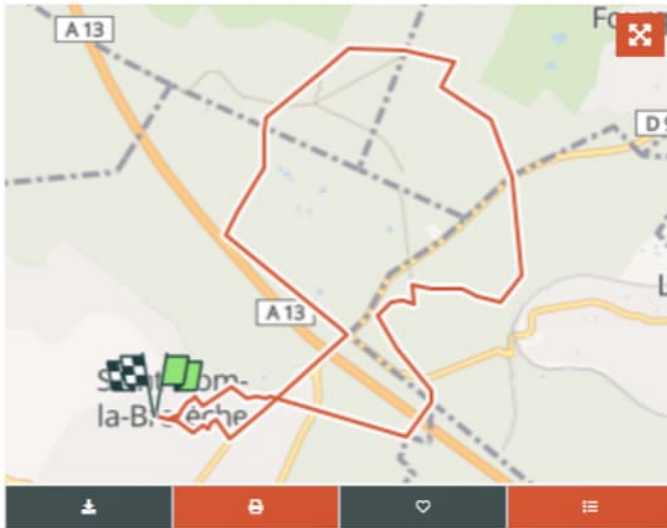

anseume
Utilisateur

© OpenStreetMap contributors

Longueur
10,6 km

Km-Effort
13,2 km

Altitude max
196 m

Altitude min
124 m

Dénivelé positif
196 m

Dénivelé négatif
196 m

À propos

Randonnée Marche de 10,6 km à découvrir à Île-de-France, Yvelines, Saint-Nom-la-Bretèche. Cette randonnée est proposée par anseume.

Profil altimétrique

Légendes | Plus de détails

Localisation

Pays : France
Région : Île-de-France
Département/Province : Yvelines
Commune : Saint-Nom-la-Bretèche
Localité : Unknown

Départ.(Dec) 48,862976 / 2,019209
Départ.(UTM) 428066 ; 5412687 (31U) N.