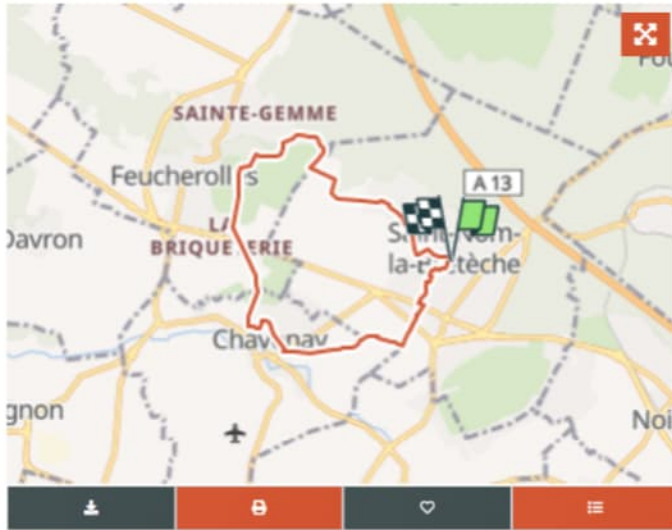

anseume
Utilisateur

À propos

Randonnée Marche de 10,6 km à découvrir à Île-de-France, Yvelines, Saint-Nom-la-Bretèche. Cette randonnée est proposée par anseume.

© OpenStreetMap contributors

Profil altimétrique

Légendes | Plus de détails

Publicité

- Longueur
10,6 km
- Altitude max
174 m
- Dénivelé positif
159 m
- Km-Effort
12,7 km
- Altitude min
83 m
- Dénivelé négatif
158 m

Localisation

Pays :	France	Départ.(Dec)	48,862380 / 2,019969
Région :	Île-de-France	Départ.(UTM)	428121 ; 5412620 (31U) N.
Département/Province :	Yvelines		
Commune :	Saint-Nom-la-Bretèche		
Localité :	Unknown		