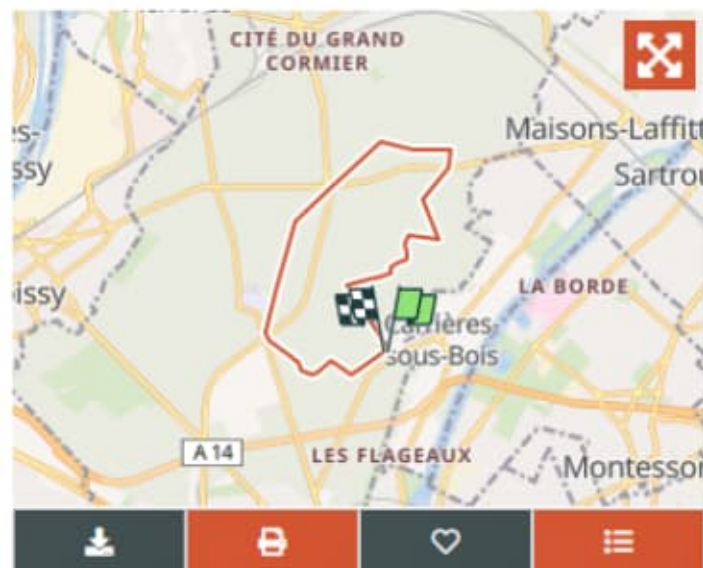

**Rando MLC**

Utilisateur

© OpenStreetMap contributors

## À propos

Randonnée Marche de 9,6 km à découvrir à Île-de-France, Yvelines, Saint-Germain-en-Laye. Cette randonnée est proposée par Rando MLC.