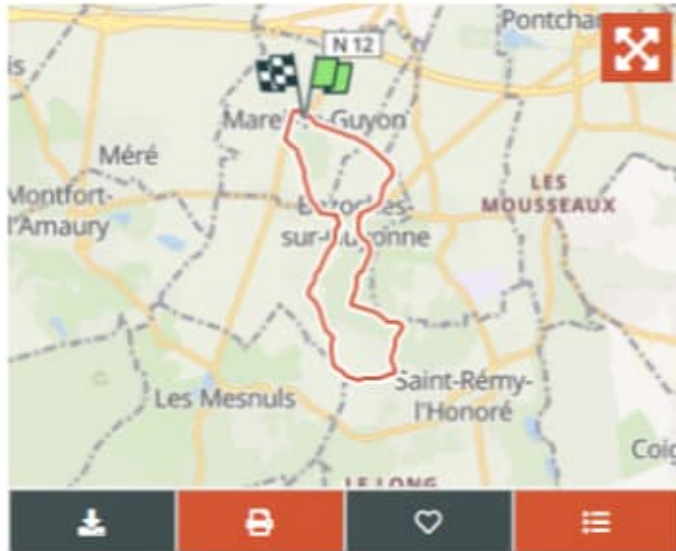

Rando MLC
Utilisateur

À propos

Randonnée Marche de 9,8 km à découvrir à Île-de-France, Yvelines, Mareil-le-Guyon. Cette randonnée est proposée par Rando MLC.

© OpenStreetMap contributors

Profil altimétrique

[Légendes](#) | [Plus de détails](#)

Localisation

Pays :	France	Départ:(Dec)	48,789874 / 1,851476
Région :	Île-de-France	Départ:(UTM)	415642 ; 5404734 (31U) N.
Département/Province :	Yvelines		
Commune :	Mareil-le-Guyon		
Localité :	Unknown		

Longueur 9,8 km	Altitude max 185 m	Dénivelé positif 154 m
Km-Effort 11,9 km	Altitude min 75 m	Dénivelé négatif 153 m