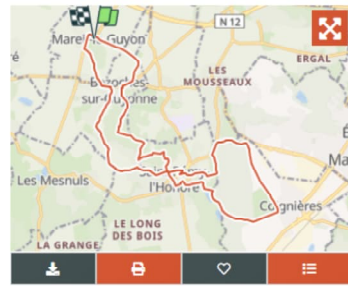

Rando MLC
Utilisateur

À propos

Randonnée Marche de 21 km à découvrir à Île-de-France, Yvelines, Mareil-le-Guyon. Cette randonnée est proposée par Rando MLC.

Profil altimétrique

[Légendes](#) | [Plus de détails](#)

© OpenStreetMap contributors

Localisation

Longueur 21 km	Altitude max 185 m	Dénivelé positif 369 m
Km-Effort 26 km	Altitude min 75 m	Dénivelé négatif 369 m

Pays :	France	Départ:(Dec)	48.789874 / 1.851476
Région :	Île-de-France	Départ:(UTM)	415642 ; 5404734 (31U)
Département/Province :	Yvelines		N.
Commune :	Mareil-le-Guyon		
Localité :	Unknown		