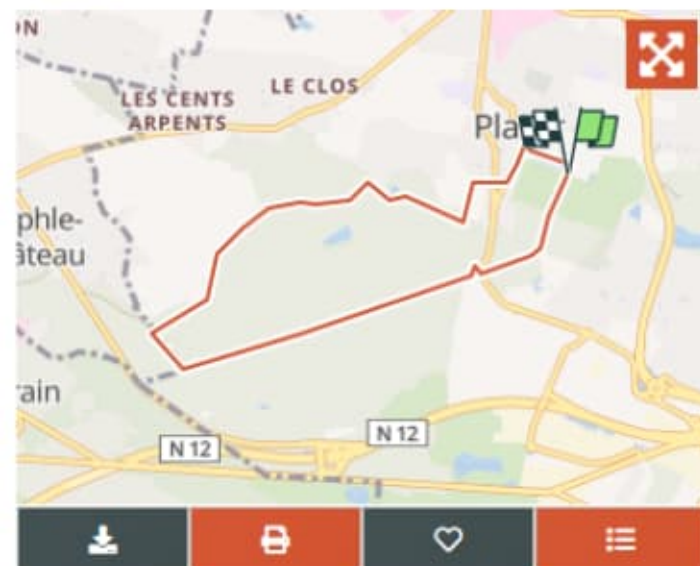

Rando MLC
Utilisateur

À propos

Randonnée Marche de 6,9 km à découvrir à Île-de-France, Yvelines, Plaisir. Cette randonnée est proposée par Rando MLC.

© OpenStreetMap contributors

Longueur 6,9 km	Altitude max 180 m	Dénivelé positif 111 m
Km-Effort ⓘ 8,4 km	Altitude min 113 m	Dénivelé négatif 109 m
Boucle Oui		

Profil altimétrique

[Légendes](#) | [Plus de détails](#)

Localisation

Pays :	France	Départ:(Dec)	48,814635 / 1,951961
Région :	Île-de-France	Départ:(UTM)	423060 ; 5407380 (31U)
Département/Province :	Yvelines		N.
Commune :	Plaisir		
Localité :	Unknown		