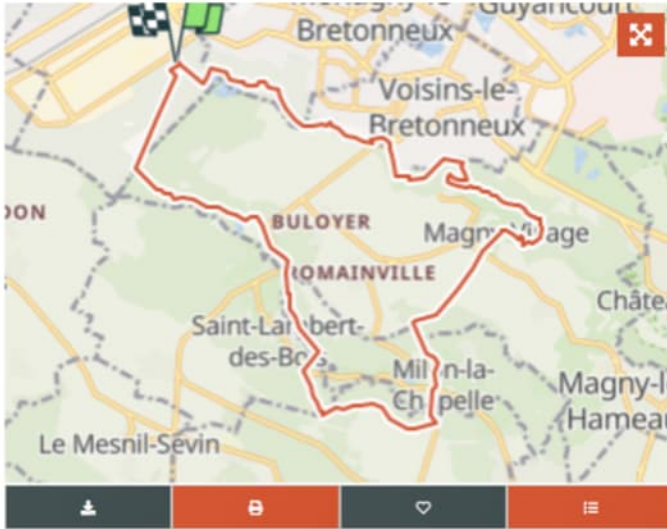

Rando MLC
Utilisateur

À propos

Randonnée Marche de 19,4 km à découvrir à Île-de-France, Yvelines, Trappes. Cette randonnée est proposée par Rando MLC.

Profil altimétrique

Légendes | Plus de détails

Localisation

Pays : France
Région : Île-de-France
Département/Province : Yvelines
Commune : Trappes
Localité : Unknown

Départ(Dec) : 48,764204 / 2,002737
Départ(UTM) : 426714 ; 5401724 (31U) N.

© OpenStreetMap contributors

Longueur
19,4 km

Altitude max
179 m

Dénivelé positif
314 m

Km-Effort
24 km

Altitude min
91 m

Dénivelé négatif
314 m