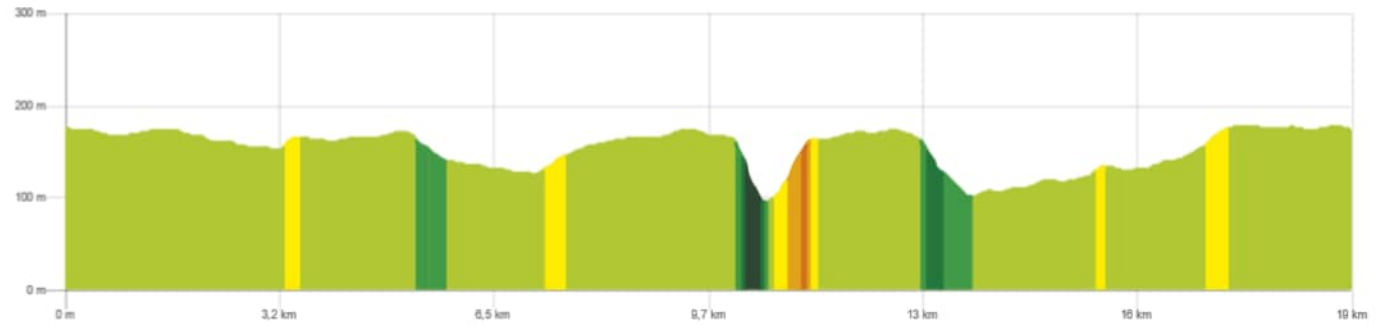

Rando MLC
Utilisateur

À propos

Randonnée Marche de 19,4 km à découvrir à Île-de-France, Yvelines, Trappes. Cette randonnée est proposée par Rando MLC.

Profil altimétrique

Légendes | Plus de détails

Localisation

Pays : France
Région : Île-de-France
Département/Province : Yvelines
Commune : Trappes
Localité : Unknown

Départ(Dec) : 48,764204 / 2,002737
Départ(UTM) : 426714 ; 5401724 (31U) N.

© OpenStreetMap contributors

Longueur
19,4 km

Altitude max
179 m

Dénivelé positif
314 m

Km-Effort
24 km

Altitude min
91 m

Dénivelé négatif
314 m