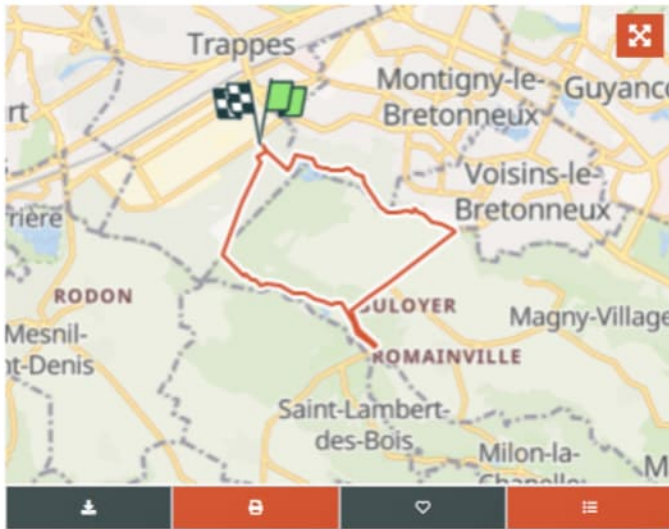

Rando MLC
Utilisateur

À propos

Randonnée Marche de 9,9 km à découvrir à Île-de-France, Yvelines, Trappes. Cette randonnée est proposée par Rando MLC.

© OpenStreetMap contributors

Profil altimétrique

Légendes | Plus de détails

Localisation

Pays : France
 Région : Île-de-France
 Département/Province : Yvelines
 Commune : Trappes
 Localité : Unknown

Départ:(Dec) 48,764448 / 2,002454
 Départ:(UTM) 426694 ; 5401751 (31U) N.

- Longueur
9,9 km
- Altitude max
179 m
- Dénivelé positif
117 m
- Km-Effort
11,5 km
- Altitude min
115 m
- Dénivelé négatif
117 m