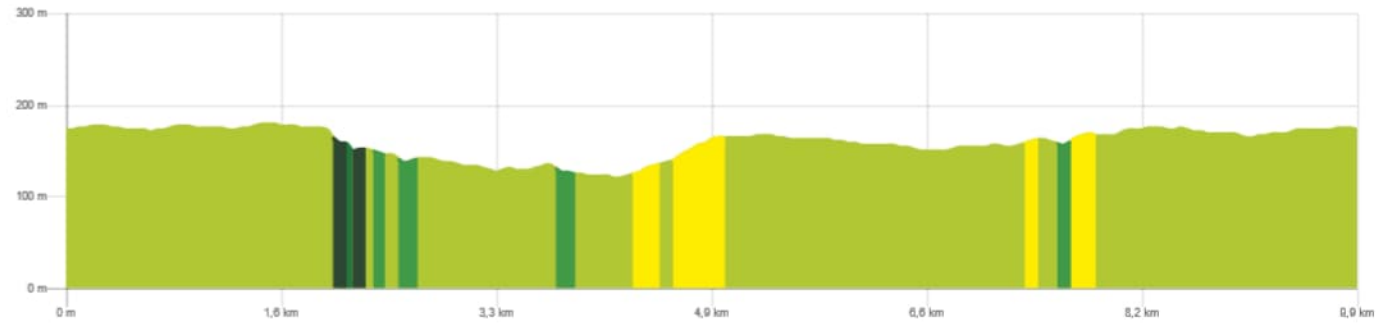

Rando MLC
Utilisateur

À propos

Randonnée Marche de 9,9 km à découvrir à Île-de-France, Yvelines, Trappes. Cette randonnée est proposée par Rando MLC.

© OpenStreetMap contributors

Profil altimétrique

Légendes | Plus de détails

Localisation

Pays : France
 Région : Île-de-France
 Département/Province : Yvelines
 Commune : Trappes
 Localité : Unknown

Départ:(Dec) 48,764448 / 2,002454
 Départ:(UTM) 426694 ; 5401751 (31U) N.

- Longueur
9,9 km
- Altitude max
179 m
- Dénivelé positif
117 m
- Km-Effort
11,5 km
- Altitude min
115 m
- Dénivelé négatif
117 m