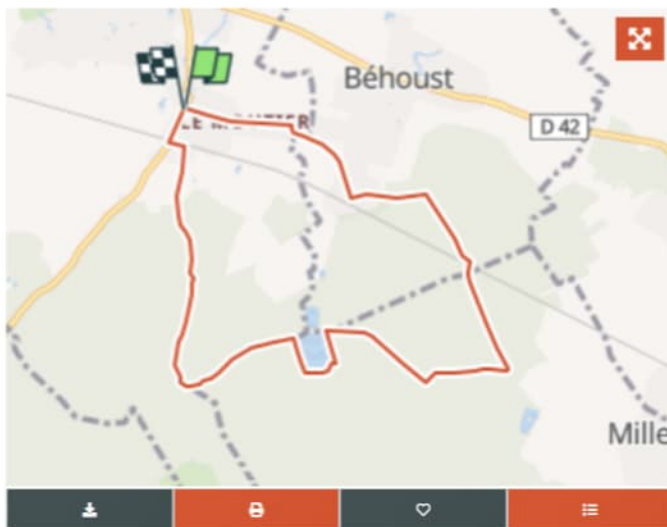

anseume
Utilisateur

© OpenStreetMap contributors

Longueur
8 km

Altitude max
193 m

Dénivelé positif
103 m

Km-Effort
9,4 km

Altitude min
121 m

Dénivelé négatif
103 m

À propos

Randonnée Marche de 8 km à découvrir à Île-de-France, Yvelines, Orgerus. Cette randonnée est proposée par anseume.

Profil altimétrique

Légendes | Plus de détails

Localisation

Pays : France
Région : Île-de-France
Département/Province : Yvelines
Commune : Orgerus
Localité : Unknown

Départ:(Dec) 48,828707 / 1,702248
Départ:(UTM) 404755 ; 5409226 (31U) N.