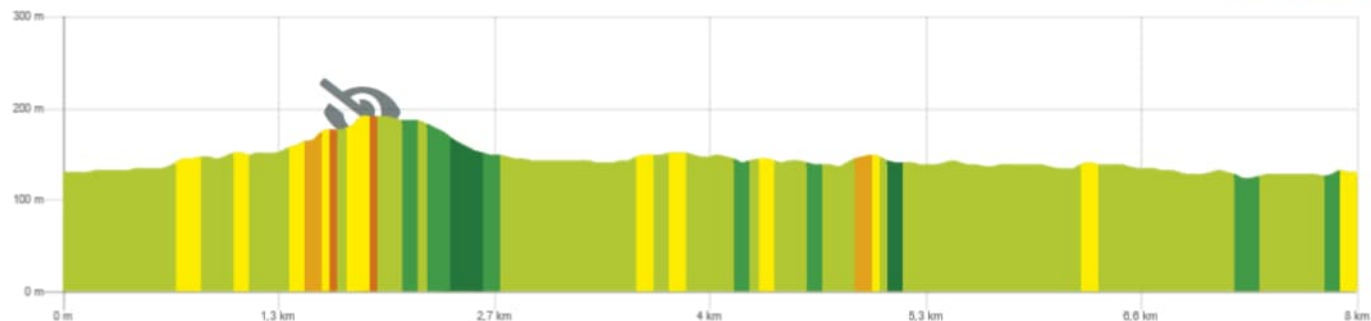

anseume
Utilisateur

© OpenStreetMap contributors

Longueur
8 km

Altitude max
193 m

Dénivelé positif
103 m

Km-Effort
9,4 km

Altitude min
121 m

Dénivelé négatif
103 m

À propos

Randonnée Marche de 8 km à découvrir à Île-de-France, Yvelines, Orgerus. Cette randonnée est proposée par anseume.

Profil altimétrique

Légendes | Plus de détails

Localisation

Pays : France
Région : Île-de-France
Département/Province : Yvelines
Commune : Orgerus
Localité : Unknown

Départ:(Dec) 48,828707 / 1,702248
Départ:(UTM) 404755 ; 5409226 (31U) N.