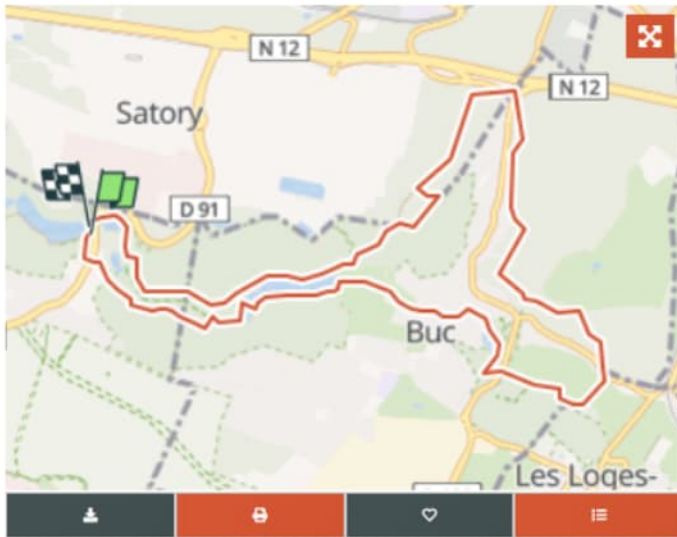

## À propos

Randonnée Marche de 11,2 km à découvrir à Île-de-France, Yvelines, Guyancourt. Cette randonnée est proposée par anseaume.

## Profil altimétrique

[Légendes](#) | [Plus de détails](#)

© OpenStreetMap contributors

## Localisation

Pays :	France	Départ.(Dec)	48,779624 / 2,095857
Région :	Île-de-France	Départ.(UTM)	433578 ; 5403352 (31U) N.
Département/Province :	Yvelines		
Commune :	Guyancourt		
Localité :	Unknown		

Longueur  
11,2 km

Altitude max  
181 m

Dénivelé positif  
183 m

Km-Effort  
13,7 km

Altitude min  
99 m

Dénivelé négatif  
183 m

Boucle  
Oui