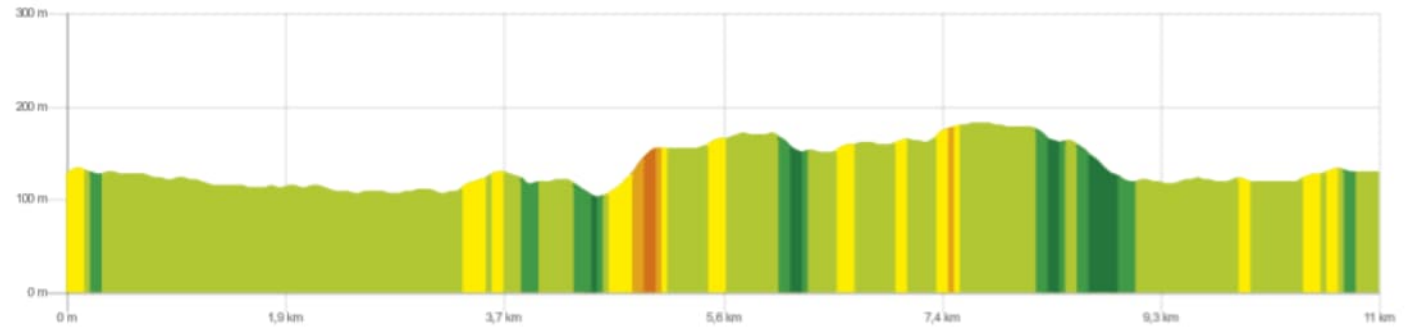

## À propos

Randonnée Marche de 11,2 km à découvrir à Île-de-France, Yvelines, Guyancourt. Cette randonnée est proposée par anseaume.

## Profil altimétrique

[Légendes](#) | [Plus de détails](#)

© OpenStreetMap contributors

## Localisation

Pays :	France	Départ.(Dec)	48,779624 / 2,095857
Région :	Île-de-France	Départ.(UTM)	433578 ; 5403352 (31U) N.
Département/Province :	Yvelines		
Commune :	Guyancourt		
Localité :	Unknown		

Longueur  
11,2 km

Altitude max  
181 m

Dénivelé positif  
183 m

Km-Effort  
13,7 km

Altitude min  
99 m

Dénivelé négatif  
183 m

Boucle  
Oui