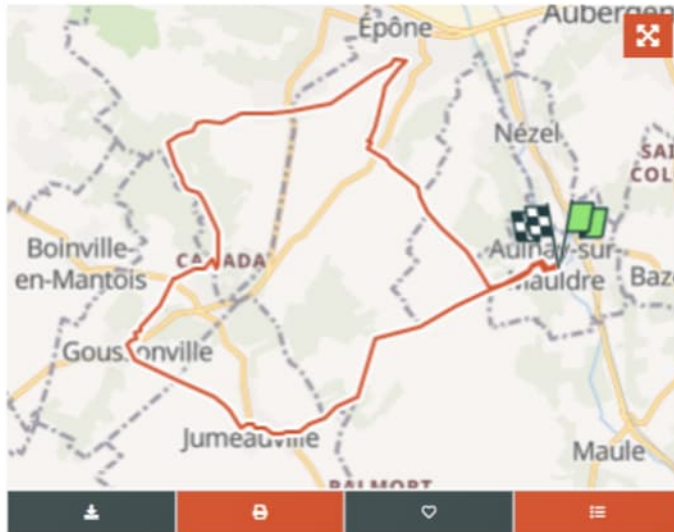

ansemaume  
Utilisateur

### À propos

Randonnée Marche de 19,1 km à découvrir à Île-de-France, Yvelines, Aulnay-sur-Mauldre. Cette randonnée est proposée par ansemaume.

© OpenStreetMap contributors

### Profil altimétrique

Légendes | Plus de détails

### Localisation

Pays :	France	Départ.(Dec)	48,929746 / 1,841712
Région :	Île-de-France	Départ.(UTM)	415162 ; 5420293 (31U) N.
Département/Province :	Yvelines		
Commune :	Aulnay-sur-Mauldre		
Localité :	Unknown		