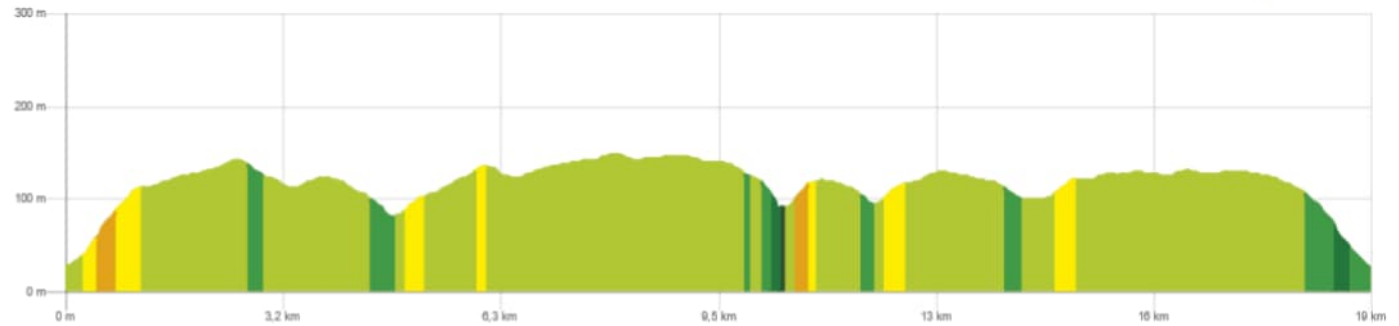

### À propos

Randonnée Marche de 19,1 km à découvrir à Île-de-France, Yvelines, Aulnay-sur-Mauldre. Cette randonnée est proposée par ansemaume.

© OpenStreetMap contributors

### Profil altimétrique

Légendes | Plus de détails

Longueur  
19,1 km

Altitude max  
150 m

Dénivelé positif  
346 m

Km-Effort  
24 km

Altitude min  
26 m

Dénivelé négatif  
347 m