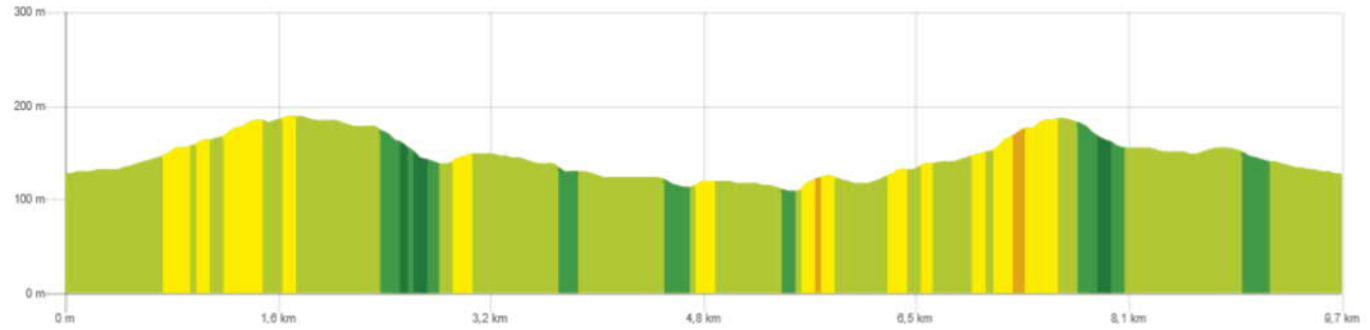

Martial_78
Utilisateur

© OpenStreetMap contributors

Longueur
9,7 km

Altitude max
187 m

Dénivelé positif
176 m

Km-Effort
12,1 km

Altitude min
105 m

Dénivelé négatif
176 m

À propos

Randonnée Marche de 9,7 km à découvrir à Île-de-France, Yvelines, Saint-Nom-la-Bretèche. Cette randonnée est proposée par Martial_78.

Profil altimétrique

[Légendes](#) | [Plus de détails](#)

Publicité

Localisation

Pays: France
Région: Île-de-France
Département/Province: Yvelines
Commune: Saint-Nom-la-Bretèche
Localité: Unknown

Départ(Dec) 48,862465 / 2,019853
Départ(UTM) 428113 ; 5412630 (31U) N.