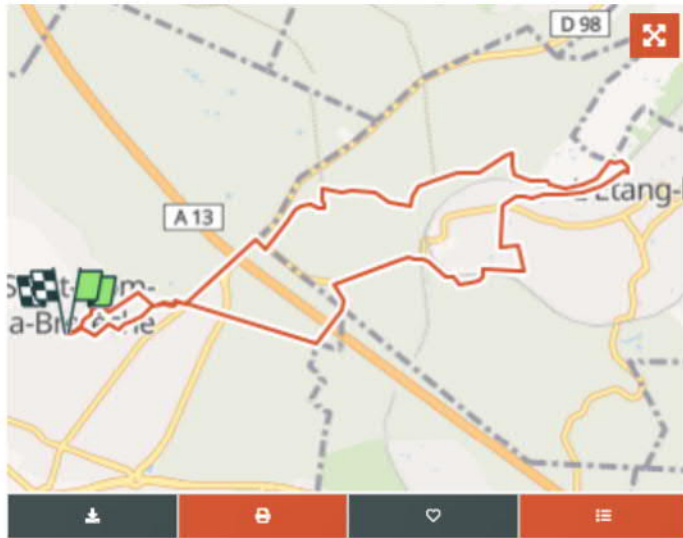

Martial_78
Utilisateur

© OpenStreetMap contributors

Longueur
9,7 km

Altitude max
187 m

Dénivelé positif
176 m

Km-Effort
12,1 km

Altitude min
105 m

Dénivelé négatif
176 m

À propos

Randonnée Marche de 9,7 km à découvrir à Île-de-France, Yvelines, Saint-Nom-la-Bretèche. Cette randonnée est proposée par Martial_78.

Profil altimétrique

[Légendes](#) | [Plus de détails](#)

Publicité

Localisation

Pays: France
Région: Île-de-France
Département/Province: Yvelines
Commune: Saint-Nom-la-Bretèche
Localité: Unknown

Départ(Dec) 48,862465 / 2,019853
Départ(UTM) 428113 ; 5412630 (31U) N.