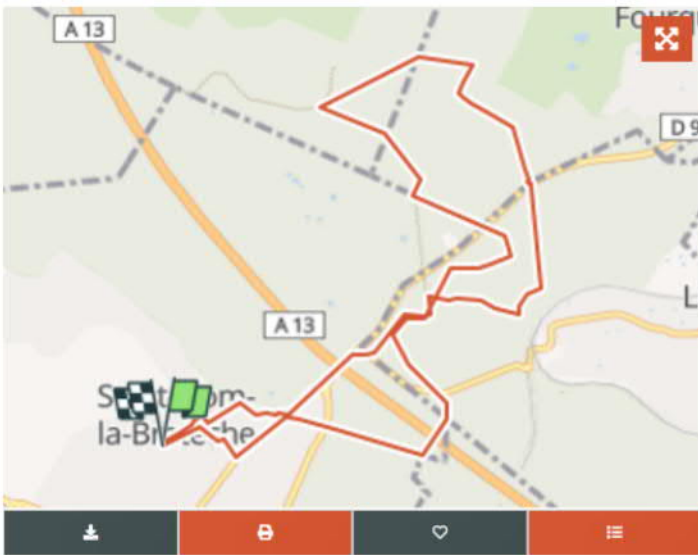

Martial_78
Utilisateur

À propos

Randonnée Marche de 11,2 km à découvrir à Île-de-France, Yvelines, Saint-Nom-la-Bretèche. Cette randonnée est proposée par Martial_78.

Profil altimétrique

[Légendes](#) | [Plus de détails](#)

Localisation

| | | | |
|-----------------------|-----------------------|--------------|---------------------------|
| Pays: | France | Départ.(Dec) | 48,862484 / 2,019296 |
| Région: | Île-de-France | Départ.(UTM) | 428072 ; 5412633 (31U) N. |
| Département/Province: | Yvelines | | |
| Commune: | Saint-Nom-la-Bretèche | | |
| Localité: | Unknown | | |

© OpenStreetMap contributors

| | | |
|----------------------|-----------------------|---------------------------|
| | | |
| Longueur 11,2 km | Altitude max 192 m | Dénivelé positif 199 m |
| | | |
| Km-Effort 13,9 km | Altitude min 124 m | Dénivelé négatif 197 m |