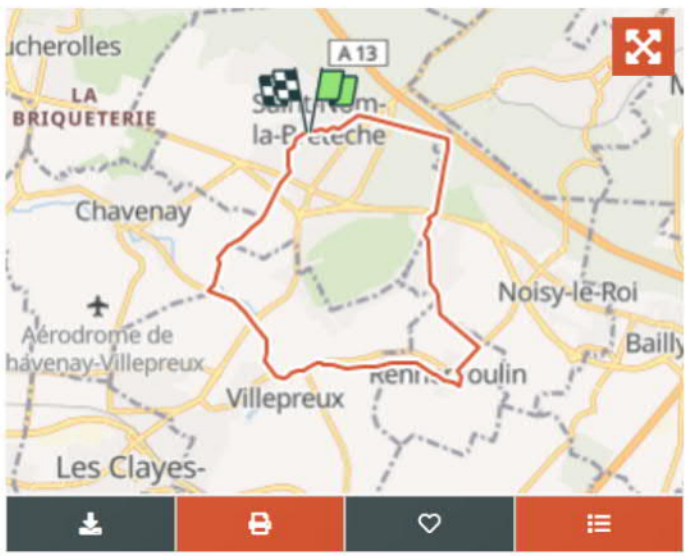

**Martial\_78**  
Utilisateur

## À propos

Randonnée Marche de 12,3 km à découvrir à Île-de-France, Yvelines, Saint-Nom-la-Bretèche. Cette randonnée est proposée par Martial\_78.

© OpenStreetMap contributors

<b>Longueur</b> 12,3 km	<b>Altitude max</b> 170 m	<b>Dénivelé positif</b> 145 m
<b>Km-Effort</b> ⓘ 14,2 km	<b>Altitude min</b> 80 m	<b>Dénivelé négatif</b> 147 m
<b>Boucle</b> Oui		

## Localisation

Pays :	France	Départ:(Dec)	48,862282 / 2,019247
Région :	Île-de-France	Départ:(UTM)	428068 ; 5412610 (31U) N.
Département/Province :	Yvelines		
Commune :	Saint-Nom-la-Bretèche		
Localité :	Unknown		