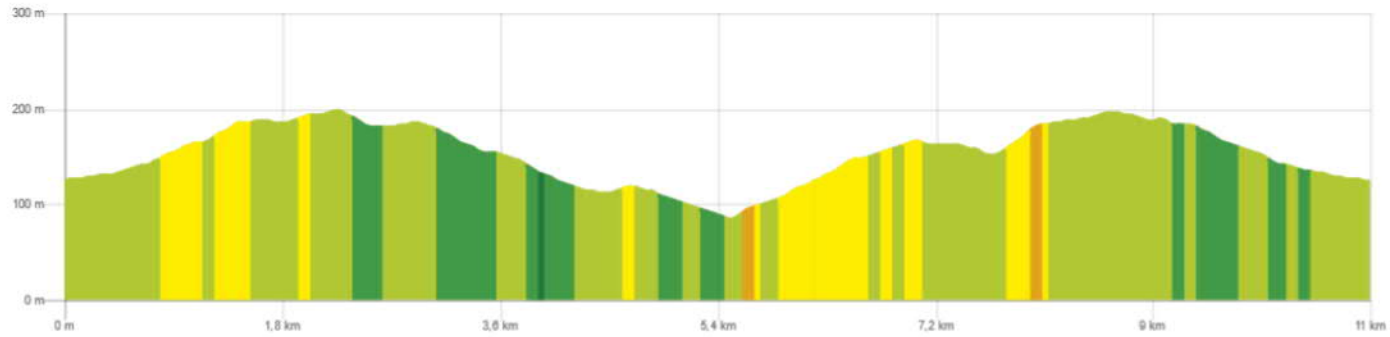

Martial_78
Utilisateur

À propos

Randonnée Marche de 10,9 km à découvrir à Île-de-France, Yvelines, Saint-Nom-la-Bretèche. Cette randonnée est proposée par Martial_78.

Profil altimétrique

[Légendes](#) | [Plus de détails](#)

Localisation

Pays : France
 Région : Île-de-France
 Département/Province : Yvelines
 Commune : Saint-Nom-la-Bretèche
 Localité : Unknown

Départ.(Dec) : 48,862606 / 2,019124
 Départ.(UTM) : 428060 ; 5412646 (31U) N.

© OpenStreetMap contributors

Longueur 10,9 km	Altitude max 198 m	Dénivelé positif 214 m
Données	Altitude min	Dénivelé négatif