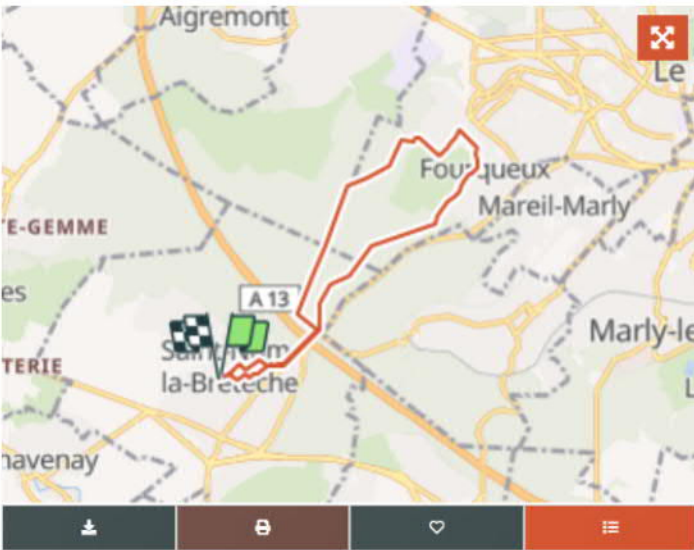

Martial_78
Utilisateur

À propos

Randonnée Marche de 10,9 km à découvrir à Île-de-France, Yvelines, Saint-Nom-la-Bretèche. Cette randonnée est proposée par Martial_78.

Profil altimétrique

[Légendes](#) | [Plus de détails](#)

Localisation

Pays : France
 Région : Île-de-France
 Département/Province : Yvelines
 Commune : Saint-Nom-la-Bretèche
 Localité : Unknown

Départ.(Dec) : 48,862606 / 2,019124
 Départ.(UTM) : 428060 ; 5412646 (31U) N.

© OpenStreetMap contributors

Longueur 10,9 km	Altitude max 198 m	Dénivelé positif 214 m
Données	Altitude min	Dénivelé négatif