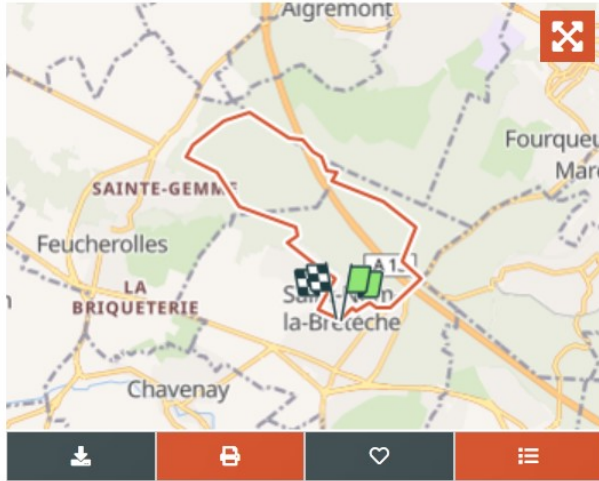

Martial_78
Utilisateur

À propos

Randonnée Marche de 11 km à découvrir à Saint-Nom-la-Bretèche, Yvelines, Île-de-France. Cette randonnée est proposée par Martial_78

Profil altimétrique

[Légendes](#) | [Plus de détails](#)

Localisation

Pays :	France	Départ:(Dec)	48,862459 / 2,020296
Région :	Île-de-France	Départ:(UTM)	428145 ; 5412629 (Z31) N.
Département/Province :	Yvelines		
Commune :	Saint-Nom-la-Bretèche		
Localité :	Unknown		

© OpenStreetMap contributors

Longueur	Altitude max	Dénivelé positif
11 km	198 m	147 m
Km-Effort	Altitude min	Dénivelé négatif
13 km	117 m	150 m

Date de création : 29/11/2021 12:07

Dernière modification : 29/11/2021 12:10