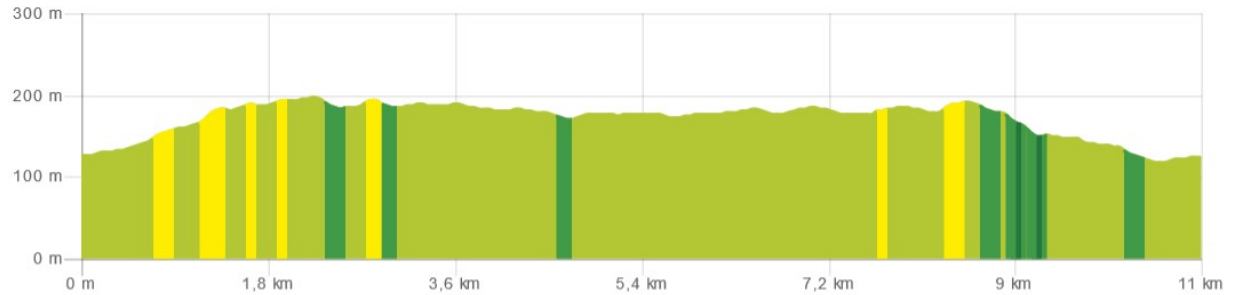

Martial_78
Utilisateur

À propos

Randonnée Marche de 11 km à découvrir à Saint-Nom-la-Bretèche, Yvelines, Île-de-France. Cette randonnée est proposée par Martial_78

Profil altimétrique

[Légendes](#) | [Plus de détails](#)

Localisation

Pays :	France	Départ:(Dec)	48,862459 / 2,020296
Région :	Île-de-France	Départ:(UTM)	428145 ; 5412629 (Z31) N.
Département/Province :	Yvelines		
Commune :	Saint-Nom-la-Bretèche		
Localité :	Unknown		

© OpenStreetMap contributors

Longueur	Altitude max	Dénivelé positif
11 km	198 m	147 m
Km-Effort	Altitude min	Dénivelé négatif
13 km	117 m	150 m

Date de création : 29/11/2021 12:07

Dernière modification : 29/11/2021 12:10