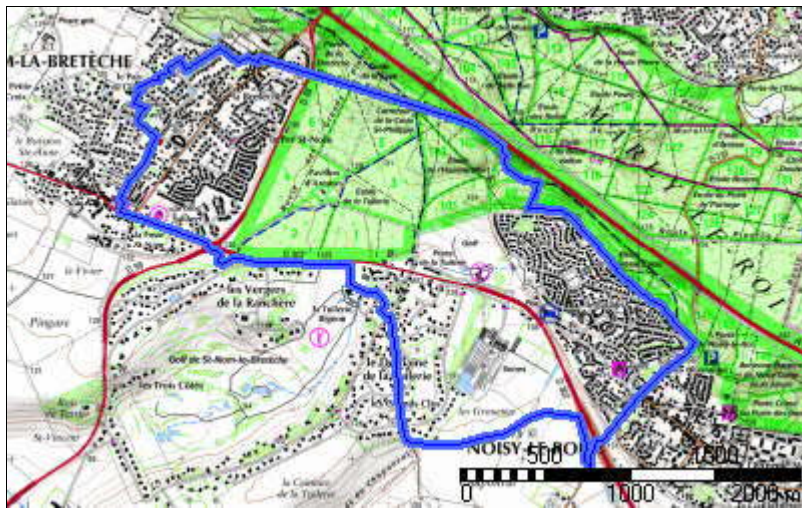

Noisy le Roi

Distance à plat	10293.33 m	Dénivelée positive	169 m
Distance réelle	10305.03 m	Dénivelée négative	169 m
Altitude minimum	114 m	Différence d'altitude	0 m
Altitude maximum	172 m		

Description