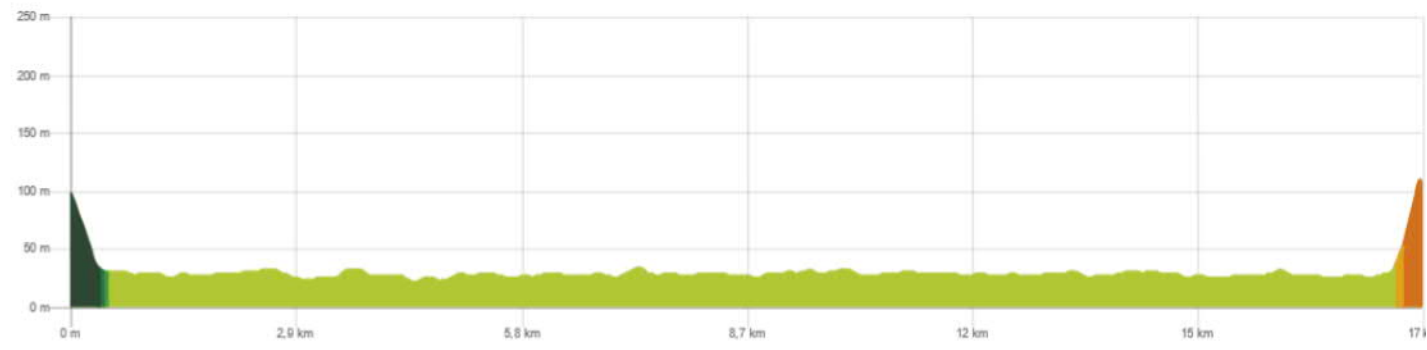

## À propos

Randonnée Marche de 17,5 km à découvrir à Île-de-France, Yvelines, Louveciennes. Cette randonnée est proposée par Martial\_78.

## Profil altimétrique

## Localisation

Pays :	France	Départ.(Dec)	48,869055 / 2,122646
Région :	Île-de-France	Départ.(UTM)	435660 ; 5413270 (31U) N.
Département/Province :	Yvelines		
Commune :	Louveciennes		
Localité :	Unknown		

© OpenStreetMap contributors

Longueur 17,5 km	Altitude max 108 m	Dénivelé positif 206 m
Km-Effort 20 km	Altitude min 18 m	Dénivelé négatif 203 m