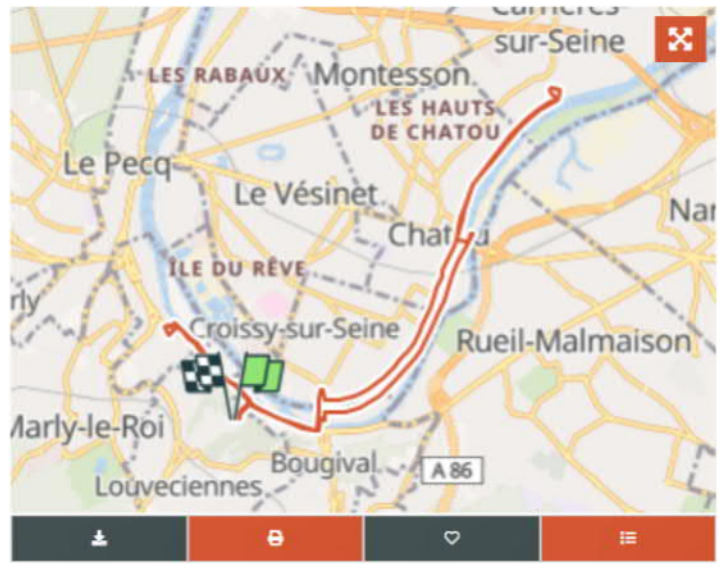

Martial\_78  
Utilisateur

## À propos

Randonnée Marche de 17,5 km à découvrir à Île-de-France, Yvelines, Louveciennes. Cette randonnée est proposée par Martial\_78.

## Profil altimétrique

## Localisation

Pays :	France	Départ.(Dec)	48,869055 / 2,122646
Région :	Île-de-France	Départ.(UTM)	435660 ; 5413270 (31U) N.
Département/Province :	Yvelines		
Commune :	Louveciennes		
Localité :	Unknown		