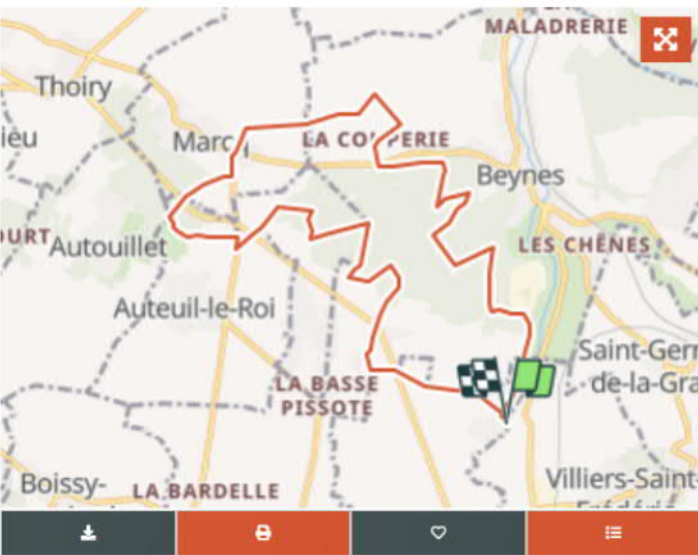

Martial_78
Utilisateur

À propos

Randonnée Marche de 19 km à découvrir à Île-de-France, Yvelines, Neauphle-le-Vieux. Cette randonnée est proposée par Martial_78.

Profil altimétrique

[Légendes](#) | [Plus de détails](#)

Publicité

Localisation

Pays:	France	Départ.(Dec)	48,827944 / 1,871291
Région:	Île-de-France	Départ.(UTM)	417160 ; 5408944 (31U) N.
Département/Province:	Yvelines		
Commune:	Neauphle-le-Vieux		
Localité:	Unknown		

© OpenStreetMap contributors

- Longueur
19 km
- Altitude max
178 m
- Dénivelé positif
249 m
- Km-Effort
22 km
- Altitude min
55 m
- Dénivelé négatif
250 m