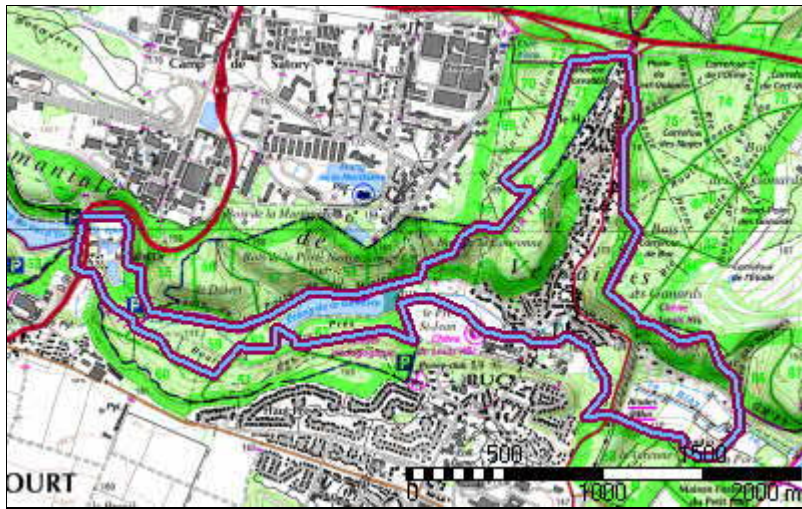

2021-10-28 Étangs de la Minière matin

Distance à plat	11538.93 m	Dénivelée positive	267 m
Distance réelle	11565.12 m	Dénivelée négative	266 m
Altitude minimum	99 m	Différence d'altitude	1 m
Altitude maximum	175 m		

Description