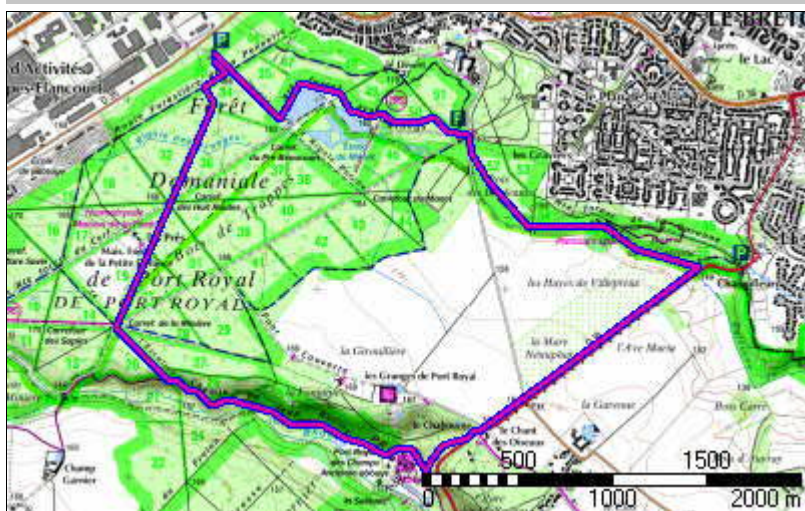

SQY Port Royal m-dv

Distance à plat	8718.09 m	Dénivelée positive	125 m
Distance réelle	8730.08 m	Dénivelée négative	124 m
Altitude minimum	118 m	Différence d'altitude	1 m
Altitude maximum	171 m		

Description