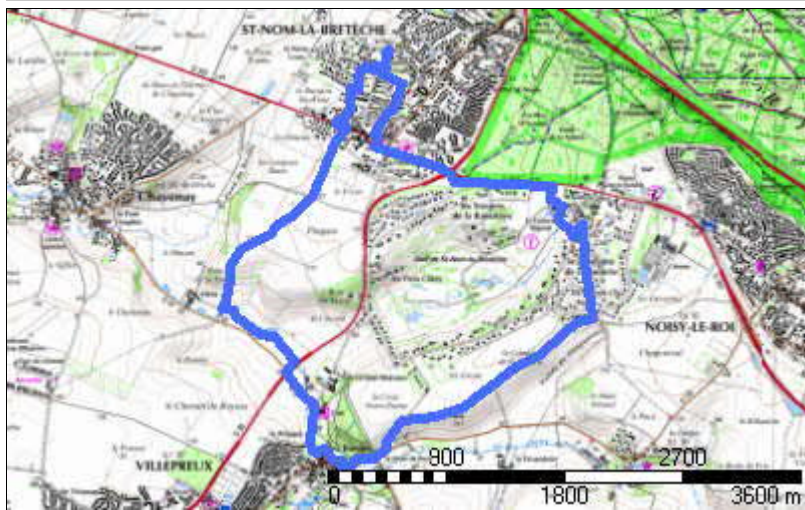

Villepreux

Distance à plat	10566.34 m	Dénivelée positive	123 m
Distance réelle	10572.49 m	Dénivelée négative	123 m
Altitude minimum	83 m	Différence d'altitude	0 m
Altitude maximum	146 m		

Description