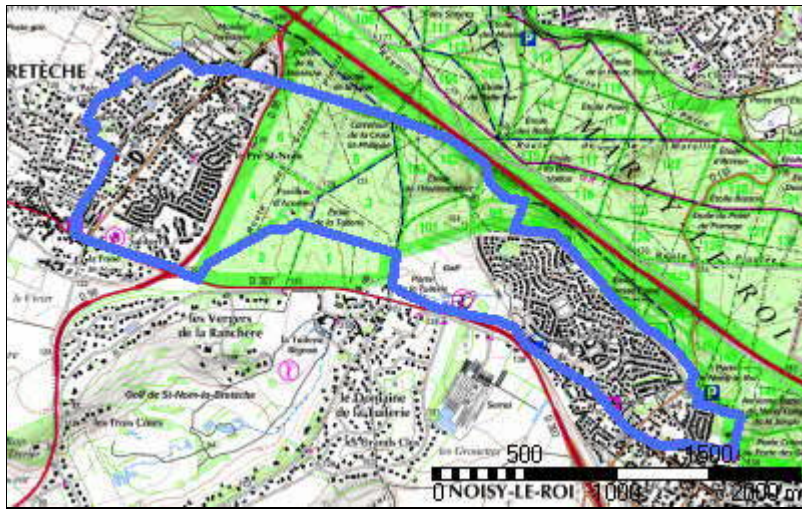

Porte de Gondi

Distance à plat	10062.86 m	Dénivelée positive	175 m
Distance réelle	10074.94 m	Dénivelée négative	175 m
Altitude minimum	122 m	Différence d'altitude	0 m
Altitude maximum	178 m		

Description