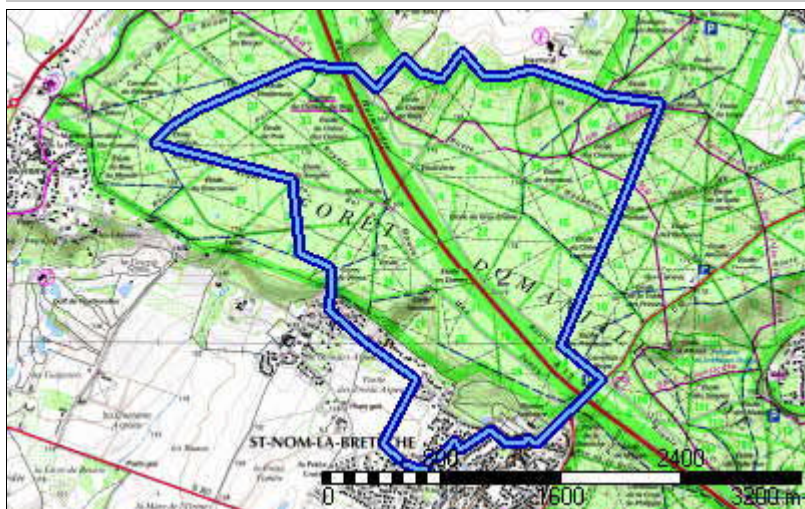

### 2021-06-10 Etoiles du Marcassin

<b>Distance à plat</b>	11112.92 m	<b>Dénivelée positive</b>	216 m
<b>Distance réelle</b>	11135.61 m	<b>Dénivelée négative</b>	216 m
<b>Altitude minimum</b>	121 m	<b>Différence d'altitude</b>	0 m
<b>Altitude maximum</b>	181 m		

#### Description