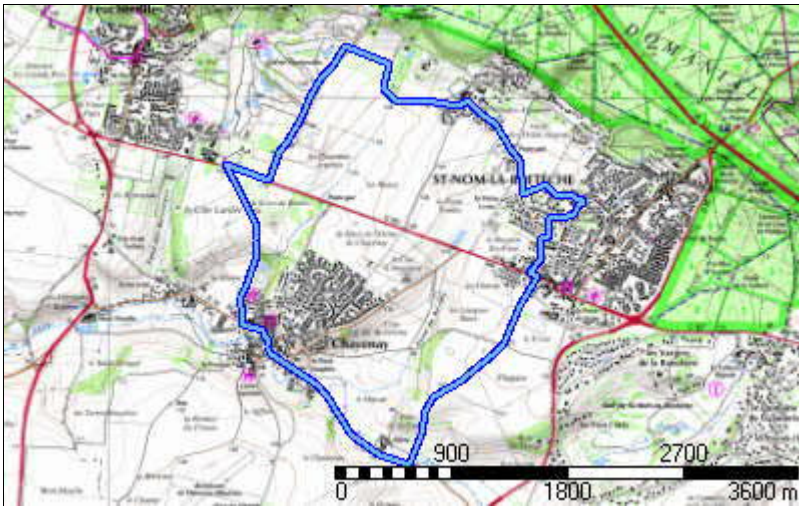

Chavenay

Distance à plat	10182.79 m	Dénivelée positive	136 m
Distance réelle	10189.36 m	Dénivelée négative	137 m
Altitude minimum	79 m	Différence d'altitude	0 m
Altitude maximum	143 m		

Description