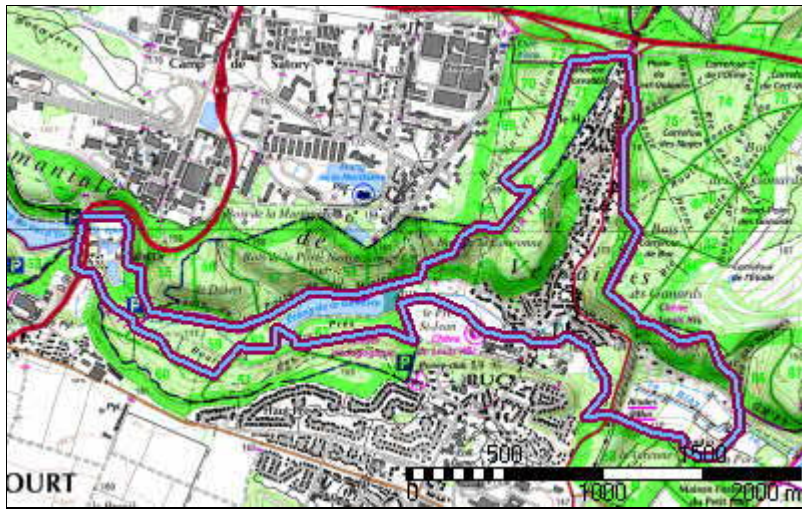

2021-06-17 Buc m

Distance à plat	11538.93 m	Dénivelée positive	267 m
Distance réelle	11565.12 m	Dénivelée négative	266 m
Altitude minimum	99 m	Différence d'altitude	1 m
Altitude maximum	175 m		

Description