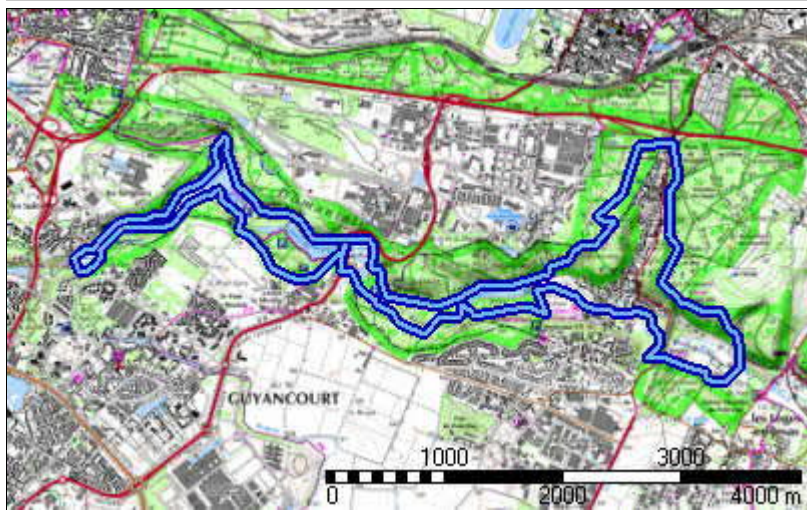

2021-06-17-Buc j+m

Distance à plat	18188.68 m	Dénivelée positive	401 m
Distance réelle	18226.53 m	Dénivelée négative	401 m
Altitude minimum	99 m	Différence d'altitude	0 m
Altitude maximum	175 m		

Description

track