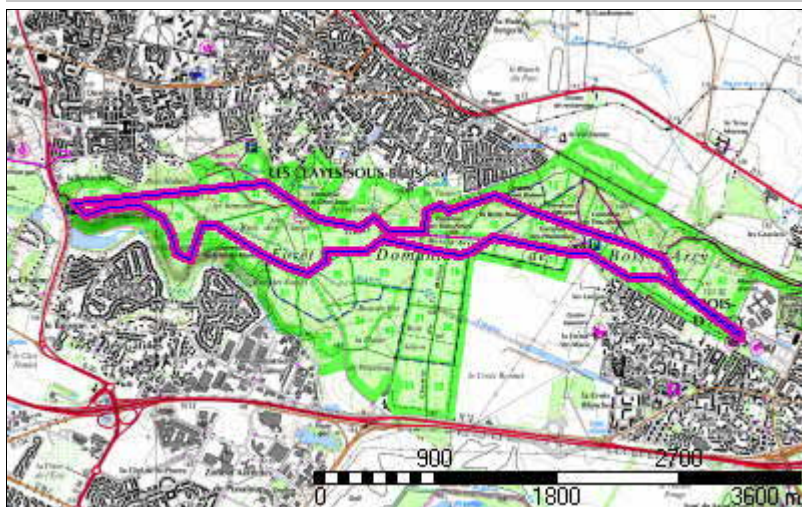

## Bois d'Arcy Matinée

<b>Distance à plat</b>	11440.75 m	<b>Dénivelée positive</b>	114 m
<b>Distance réelle</b>	11448.04 m	<b>Dénivelée négative</b>	114 m
<b>Altitude minimum</b>	138 m	<b>Différence d'altitude</b>	0 m
<b>Altitude maximum</b>	176 m		

### Description

track