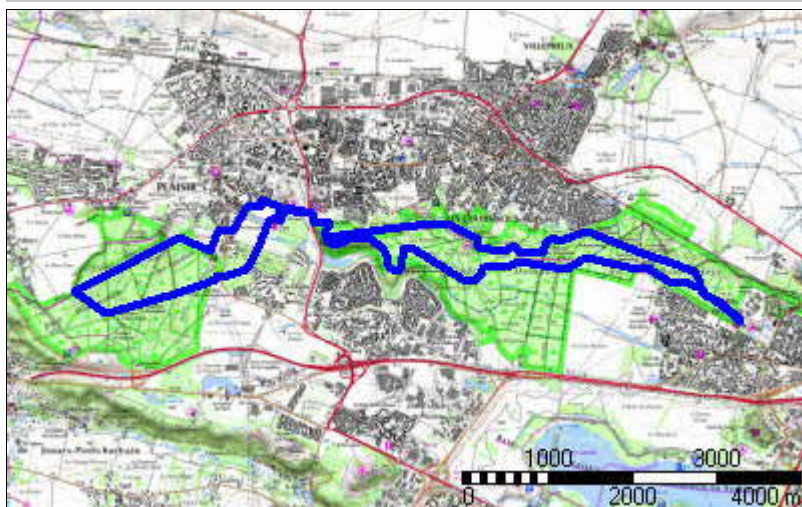

Bois-d'Arcy_Plaisir

Distance à plat	19729.88 m	Dénivelée positive	297 m
Distance réelle	19752.15 m	Dénivelée négative	297 m
Altitude minimum	110 m	Différence d'altitude	0 m
Altitude maximum	176 m		

Description