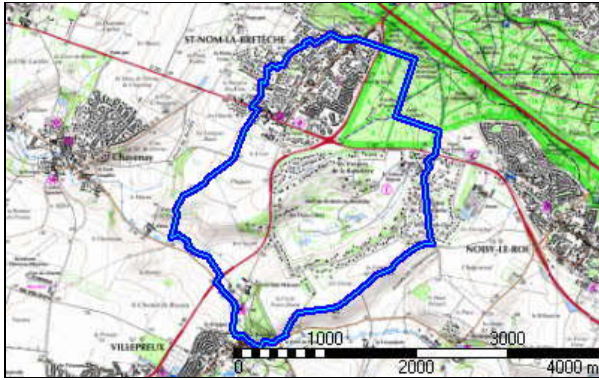

Villepreux

Distance à plat	10959.40 m	Dénivelée positive	143 m
Distance réelle	10966.66 m	Dénivelée négative	143 m
Altitude minimum	83 m	Différence d'altitude	0 m
Altitude maximum	154 m		

Description