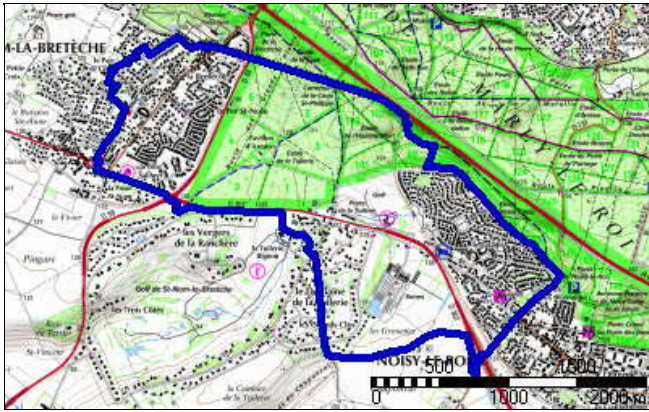

Noisy le Roi

Distance à plat	10293.33 m	Dénivelée positive	169 m
Distance réelle	10305.03 m	Dénivelée négative	169 m
Altitude minimum	114 m	Différence d'altitude	0 m
Altitude maximum	172 m		

Description