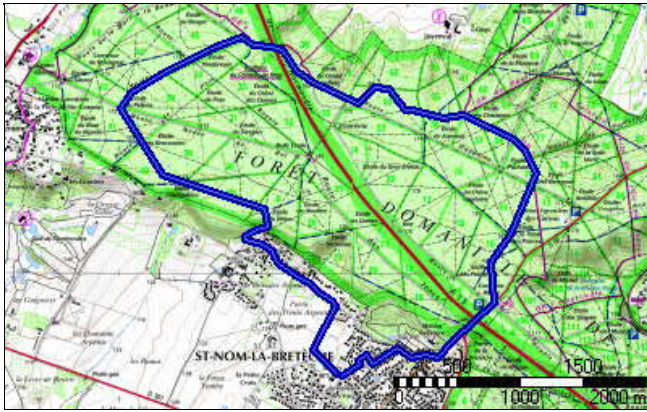

Forêt

Distance à plat	10144.34 m	Dénivelée positive	124 m
Distance réelle	10151.59 m	Dénivelée négative	124 m
Altitude minimum	122 m	Différence d'altitude	0 m
Altitude maximum	181 m		

Description