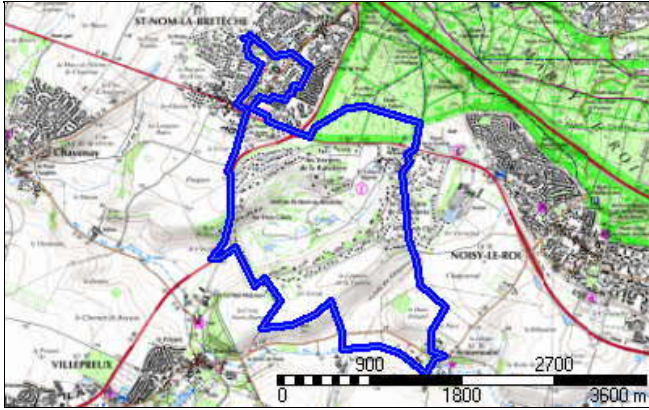

2019-09-12 Golf-Renemoulin

Distance à plat	12354.92 m	Dénivelée positive	173 m
Distance réelle	12365.89 m	Dénivelée négative	174 m
Altitude minimum	86 m	Différence d'altitude	-1 m
Altitude maximum	146 m		

Description