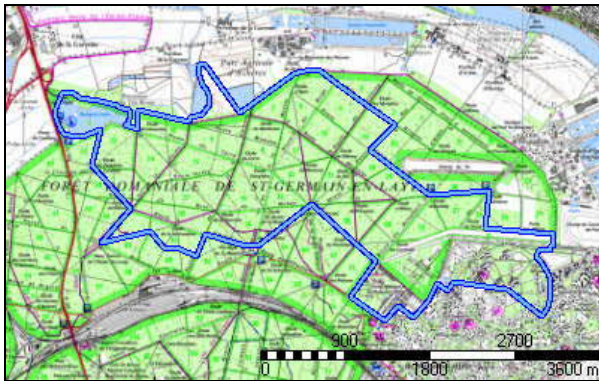

Maison Lafitte

Distance à plat	18444.13 m	Dénivelée positive	72 m
Distance réelle	18446.23 m	Dénivelée négative	72 m
Altitude minimum	24 m	Différence d'altitude	0 m
Altitude maximum	51 m		

Description