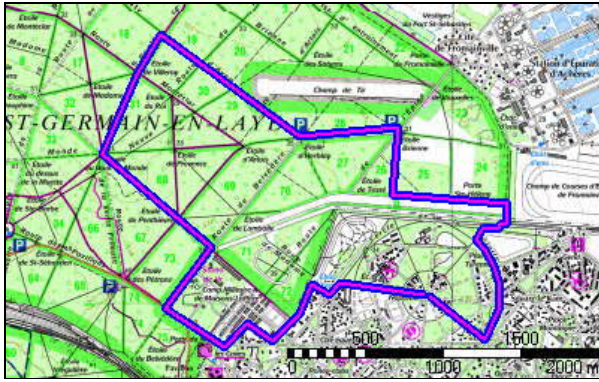

### Maisons-Laffitte-m

<b>Distance à plat</b>	8788.81 m	<b>Dénivelée positive</b>	23 m
<b>Distance réelle</b>	8789.40 m	<b>Dénivelée négative</b>	23 m
<b>Altitude minimum</b>	31 m	<b>Différence d'altitude</b>	0 m
<b>Altitude maximum</b>	41 m		

#### Description