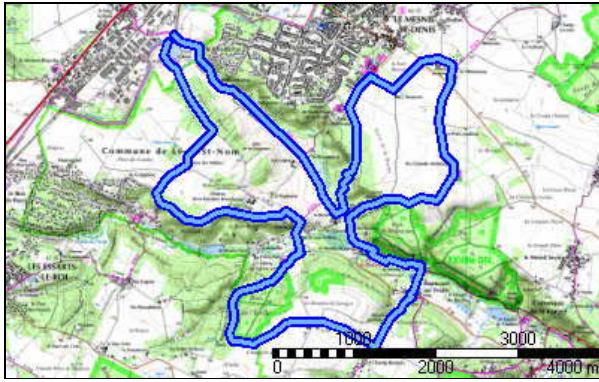

### Coigniere - var

<b>Distance à plat</b>	20173.58 m	<b>Dénivelée positive</b>	276 m
<b>Distance réelle</b>	20195.56 m	<b>Dénivelée négative</b>	276 m
<b>Altitude minimum</b>	100 m	<b>Différence d'altitude</b>	0 m
<b>Altitude maximum</b>	175 m		

#### Description