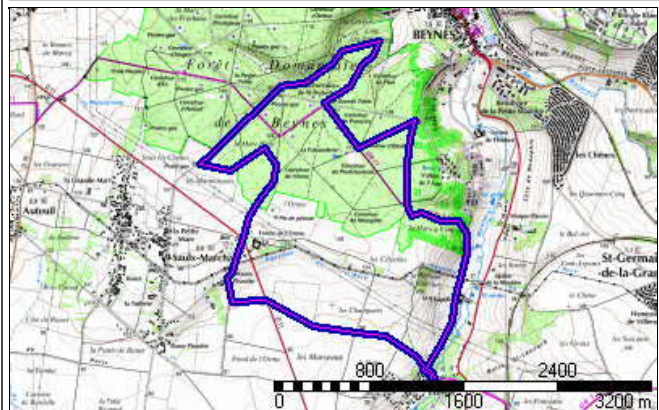

Beynes (m)

Distance à plat	10354.75 m	Dénivelée positive	164 m
Distance réelle	10366.48 m	Dénivelée négative	163 m
Altitude minimum	55 m	Différence d'altitude	0 m
Altitude maximum	126 m		

Description