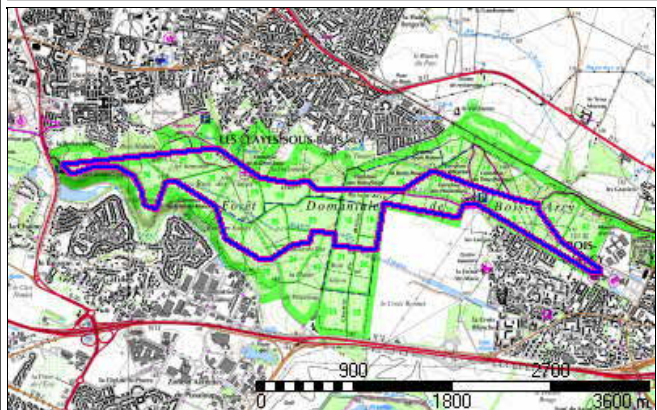

Bois d'Arcy Matinée

Distance à plat	12019.26 m	Dénivelée positive	94 m
Distance réelle	12023.70 m	Dénivelée négative	95 m
Altitude minimum	154 m	Différence d'altitude	0 m
Altitude maximum	176 m		

Description

track