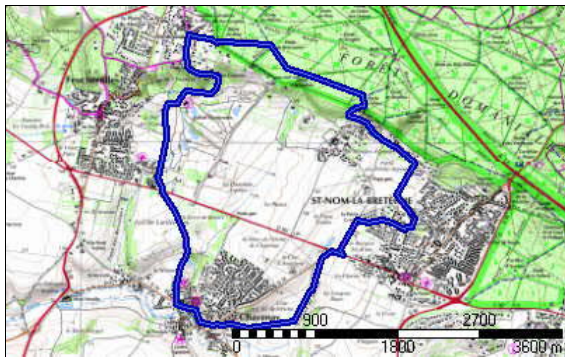

Chavenay

Distance à plat	11385.72 m	Dénivelée positive	162 m
Distance réelle	11395.60 m	Dénivelée négative	162 m
Altitude minimum	79 m	Différence d'altitude	0 m
Altitude maximum	178 m		

Description