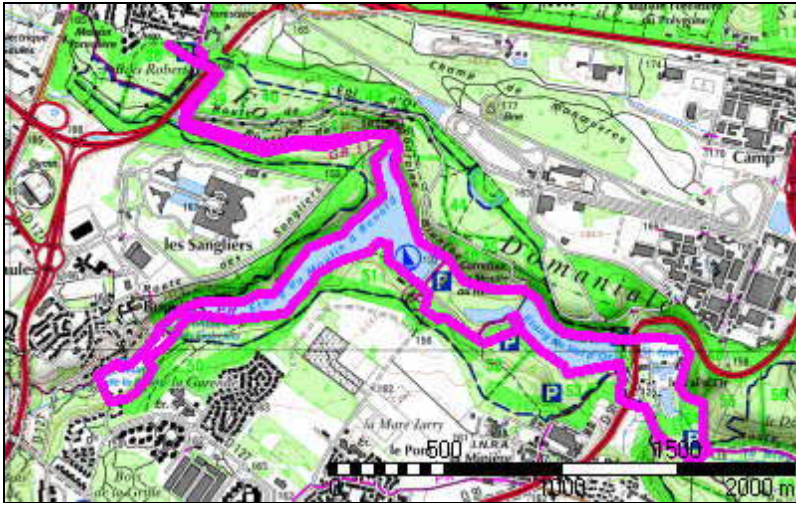

## Etg Minière Matin

<b>Distance à plat</b>	10700.51 m	<b>Dénivelée positive</b>	201 m
<b>Distance réelle</b>	10715.13 m	<b>Dénivelée négative</b>	200 m
<b>Altitude minimum</b>	113 m	<b>Différence d'altitude</b>	1 m
<b>Altitude maximum</b>	166 m		

### Description