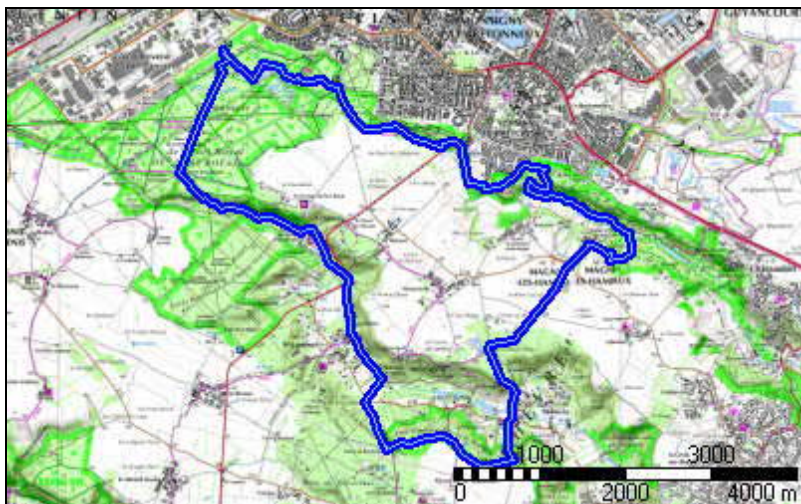

## Millon-la-Chapelle

<b>Distance à plat</b>	19485.72 m	<b>Dénivelée positive</b>	377 m
<b>Distance réelle</b>	19523.57 m	<b>Dénivelée négative</b>	376 m
<b>Altitude minimum</b>	90 m	<b>Différence d'altitude</b>	0 m
<b>Altitude maximum</b>	171 m		

### Description