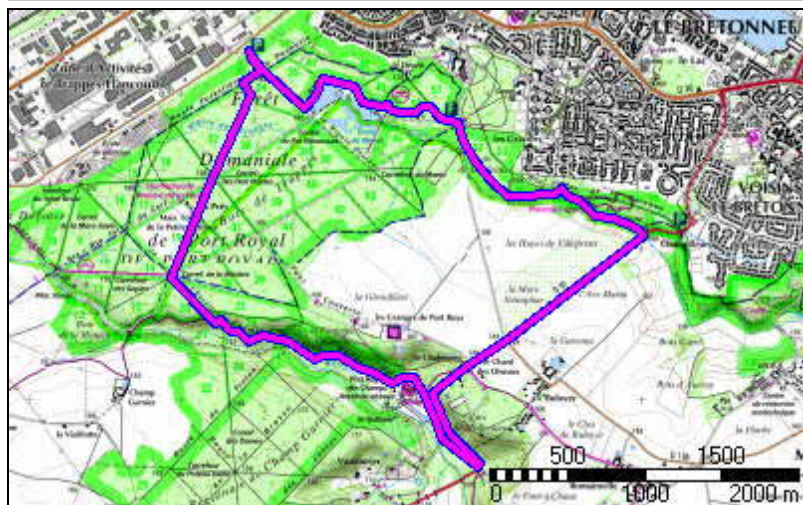

Millon-la-Chapelle-m

Distance à plat	9945.39 m	Dénivelée positive	161 m
Distance réelle	9960.42 m	Dénivelée négative	160 m
Altitude minimum	111 m	Différence d'altitude	0 m
Altitude maximum	171 m		

Description