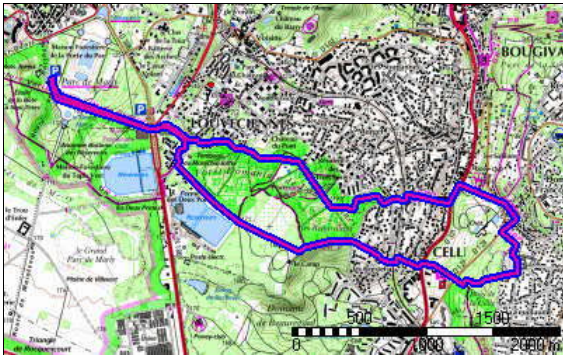

Marly-St-Cucufa-m

Distance à plat	9160.31 m	Dénivelée positive	281 m
Distance réelle	9190.94 m	Dénivelée négative	280 m
Altitude minimum	74 m	Différence d'altitude	1 m
Altitude maximum	171 m		

Description